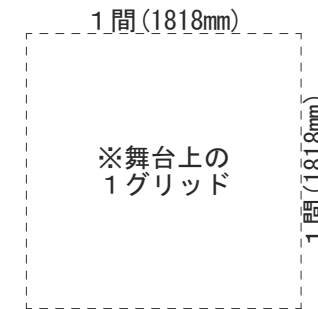

25	スピーカー(下手)	
24	スピーカー(上手)	
23	東西幕(下手)	
22	東西幕(上手)	
21	初演幕	
20	大黒幕	300
19	バト6	270
18	バト5	250
17	UHL	990
16	袖幕2	280
15	固定バトン3	147
14	バト4 一文字幕	210
13	3SUS	580
12	中割幕	370
11	固定バトン2	120
10	バト3 一文字幕	190
9	2SUS	455
8	バト2 一文字幕	450
7	袖幕1	195
6	固定バトン1	110
5	バト1	300
4	1SUS	426
3	引割紙帳	315
2	アデ=7AUS	235
1	アデ=7AUS	1230

名称	全積載量(kg)	速度(m/min)
サスペンション ライトバトン1~3	800	5
バトン1~6	500	5~45
スピーカーバトン (上手・下手)	800	5

.....宙乗り用受け金物位置